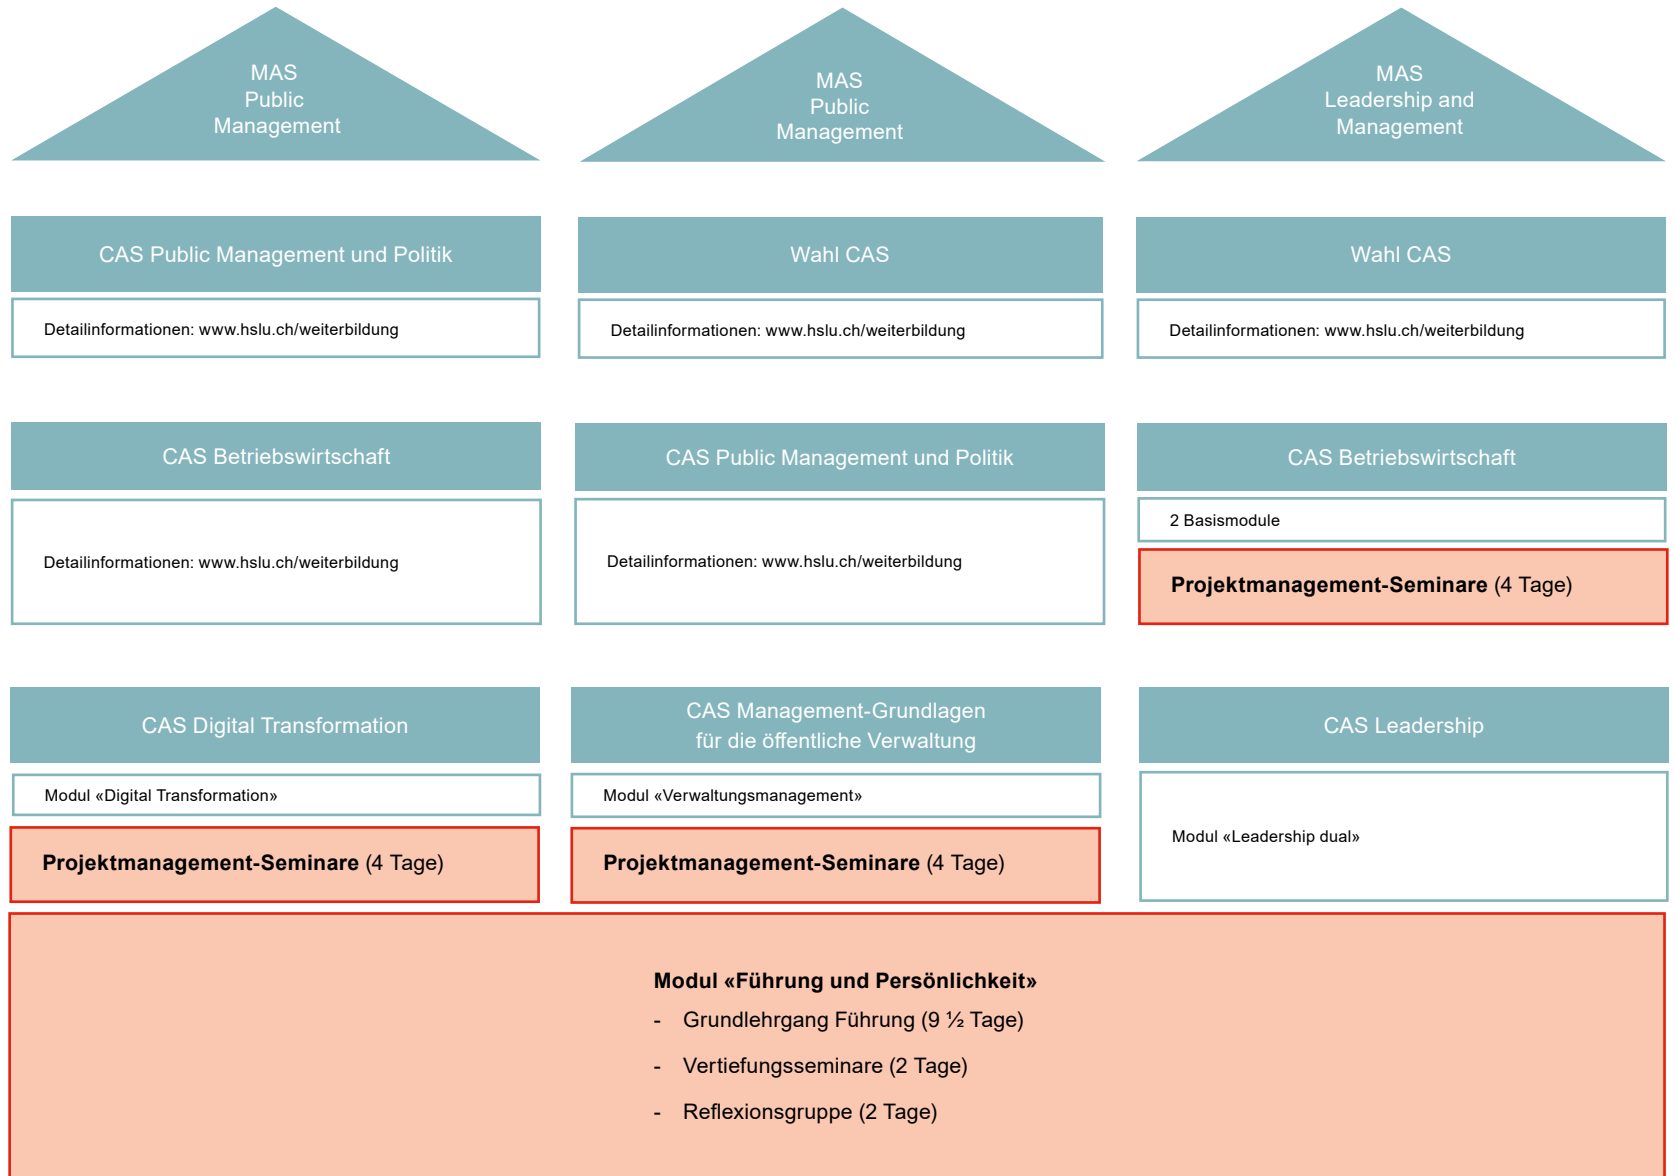

Lehrgänge für untere und mittlere Führungskräfte

Legende

Führungsausbildung mit Zertifikat ZRK

Grundlehrgang Führung (9 ½ Tage)
 Vertiefungsseminare (6 Tage)
 Reflexionsgruppe (2 Tage)