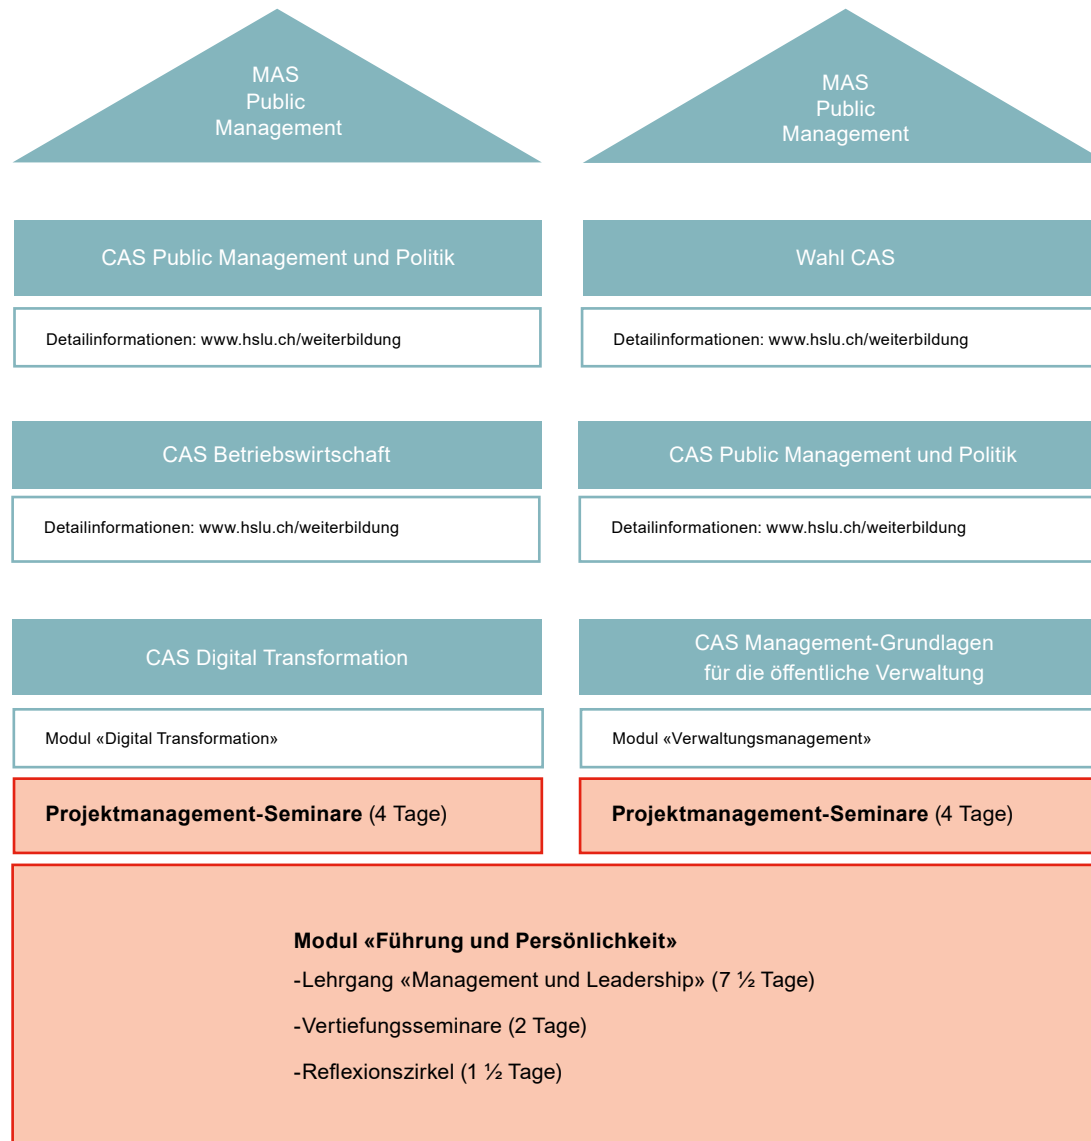

# Lehrgänge für obere und mittlere Führungskräfte

## Führungsausbildung mit Zertifikat ZRK

Lehrgang «Management und Leadership» (7 ½ Tage)

Vertiefungsseminare (5 Tage)

Seminar «Grundlagen der Betriebswirtschaft» (3 Tage)

Reflexionszirkel (1 ½ Tage)

Legende