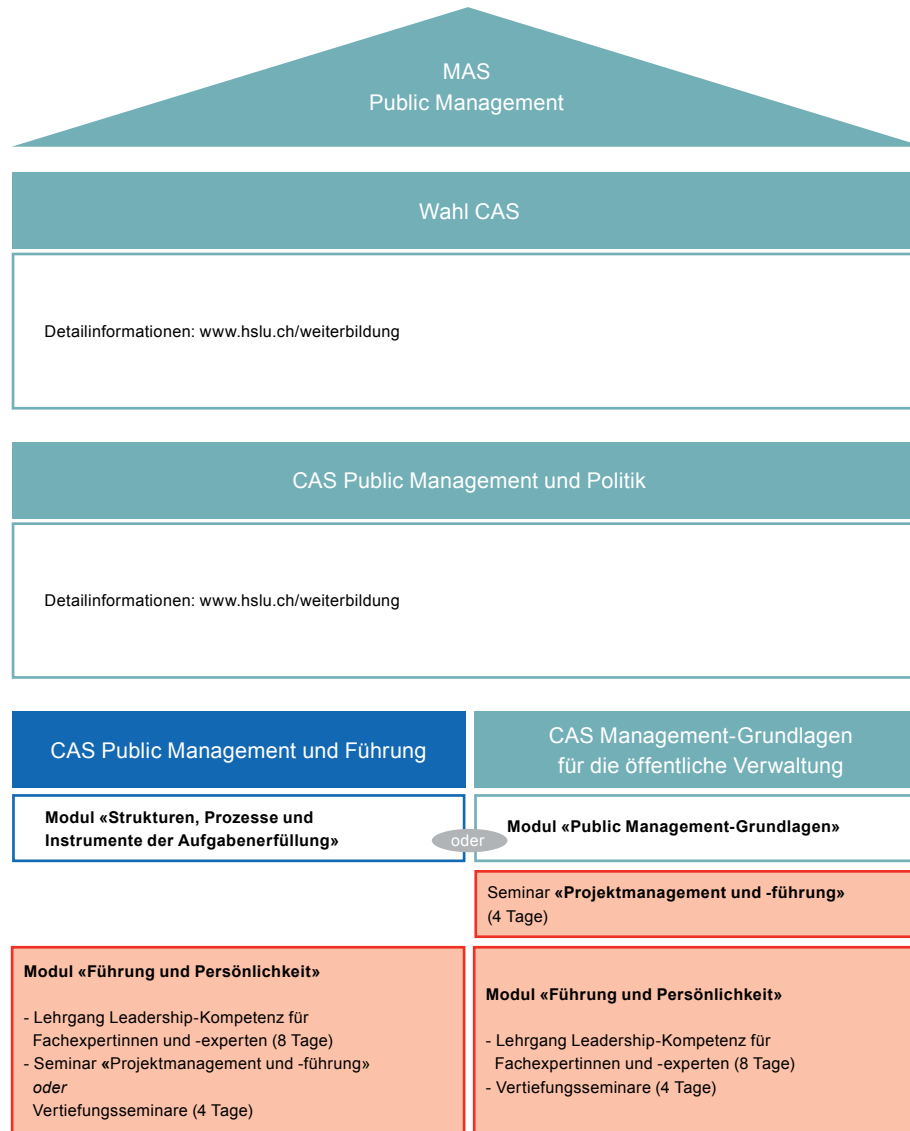

Lehrgänge für Fachkader

Legende