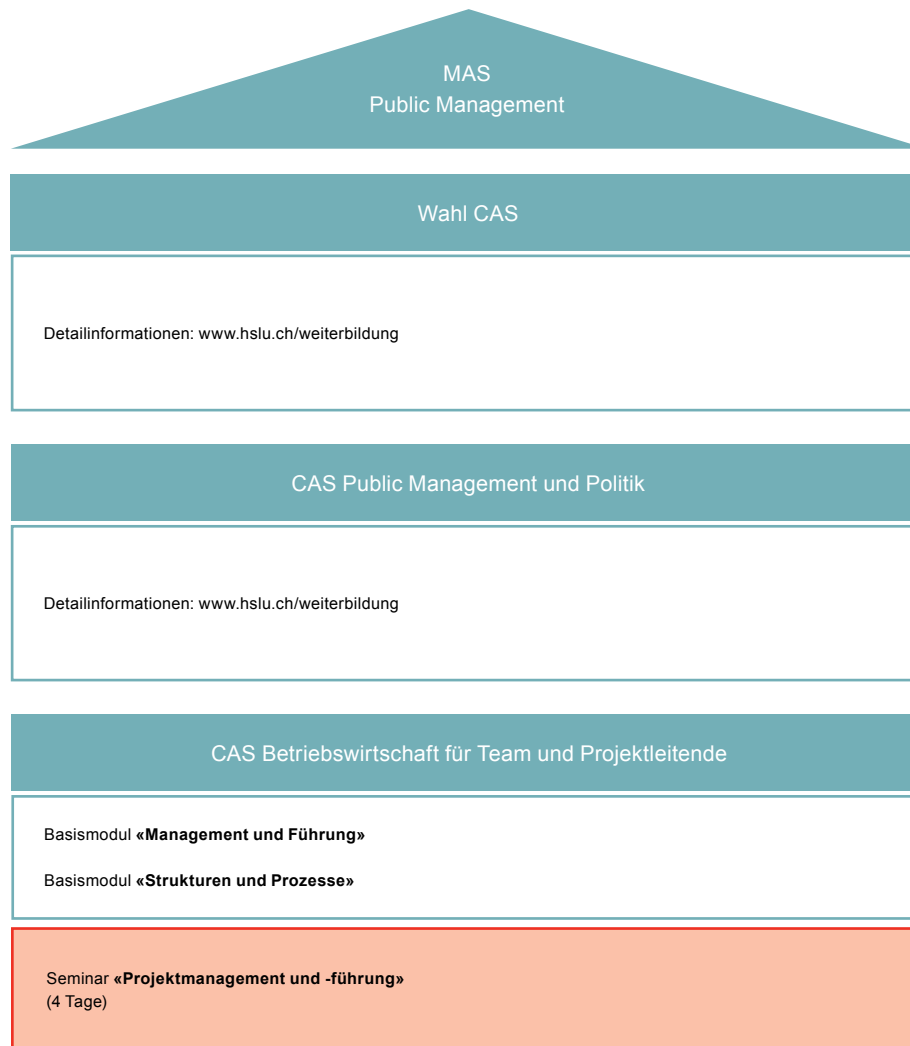

Lehrgänge für Team- und Projektleitende

Legende