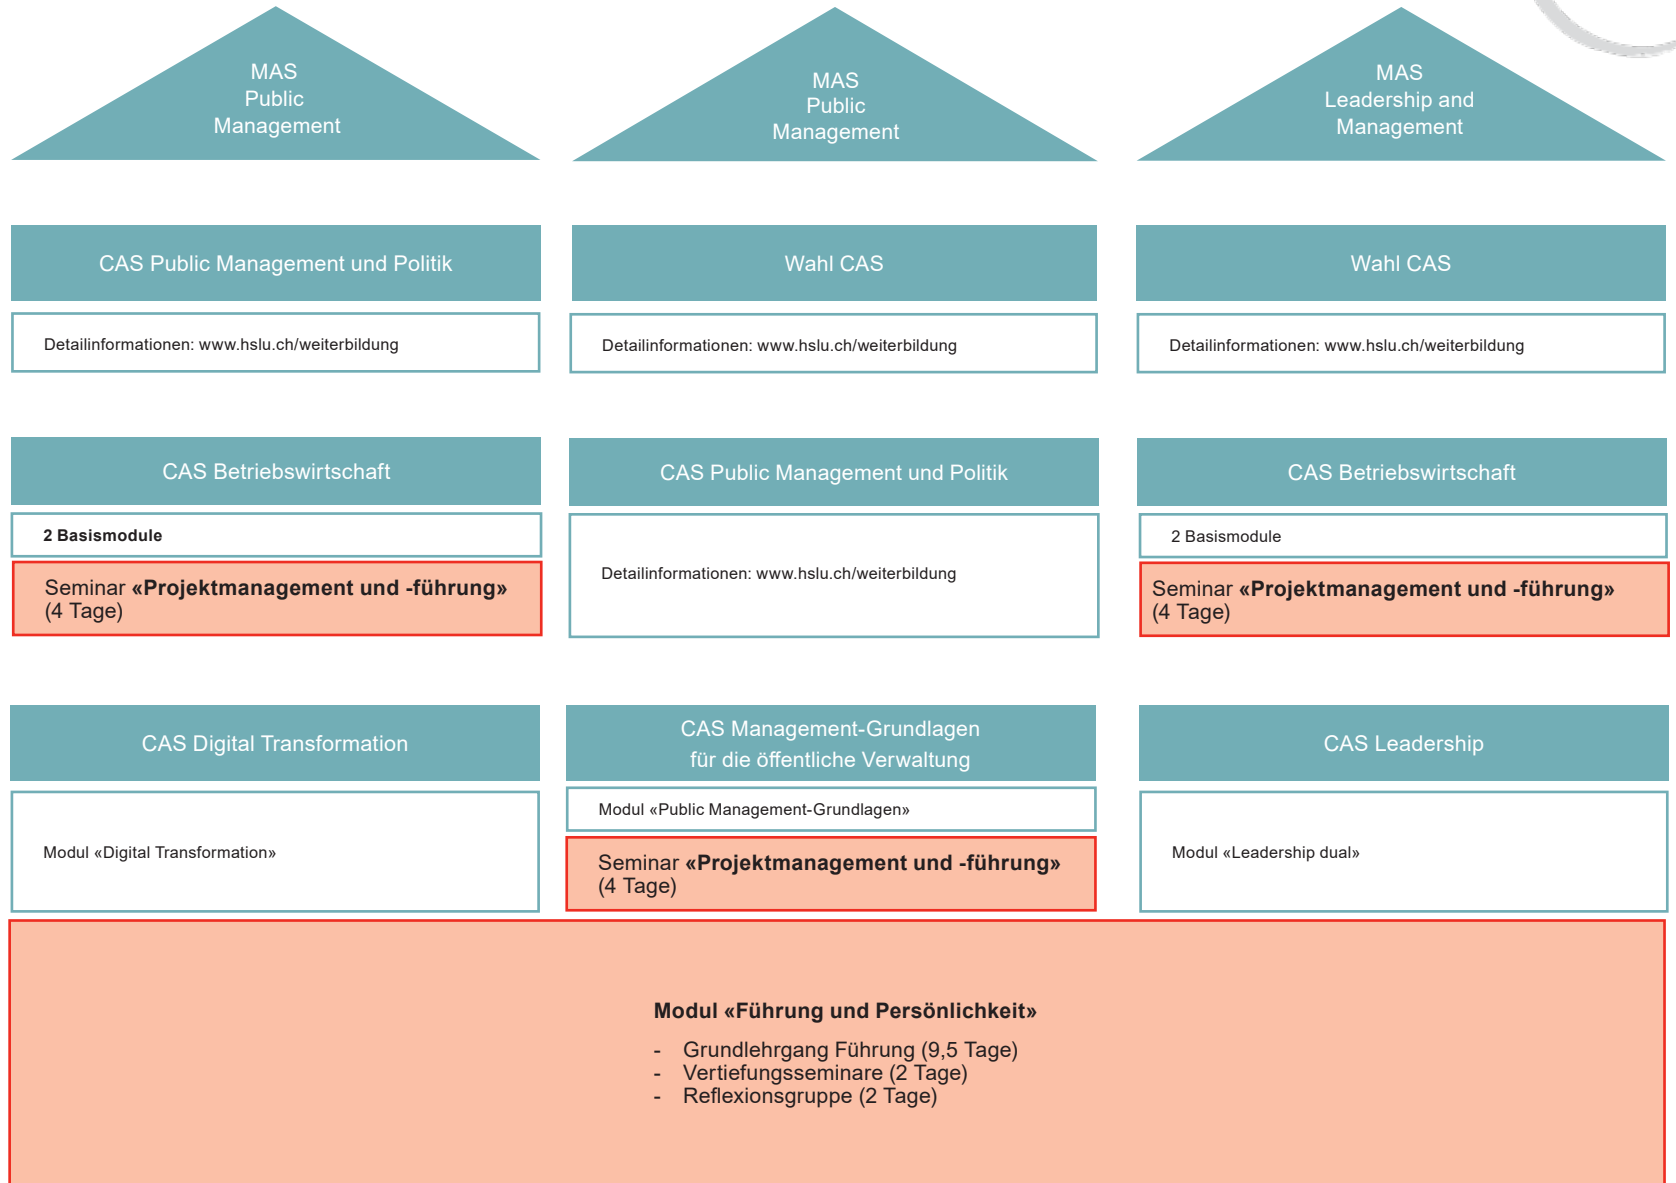

# Lehrgänge für obere und mittlere Führungskräfte

**Führungsausbildung mit Zertifikat ZRK**

Lehrgang «Management und Leadership» (7,5 Tage)

Vertiefungsseminare (5 Tage)

Seminar «Grundlagen der Betriebswirtschaft» (3 Tage)

Reflexionszirkel (1,5 Tage)

Legende

# Lehrgänge für untere und mittlere Führungskräfte

Legende

**Führungsausbildung mit Zertifikat ZRK**

Grundlehrgang Führung (9,5 Tage)

Vertiefungsseminare (6 Tage)

Reflexionsgruppe (2 Tage)