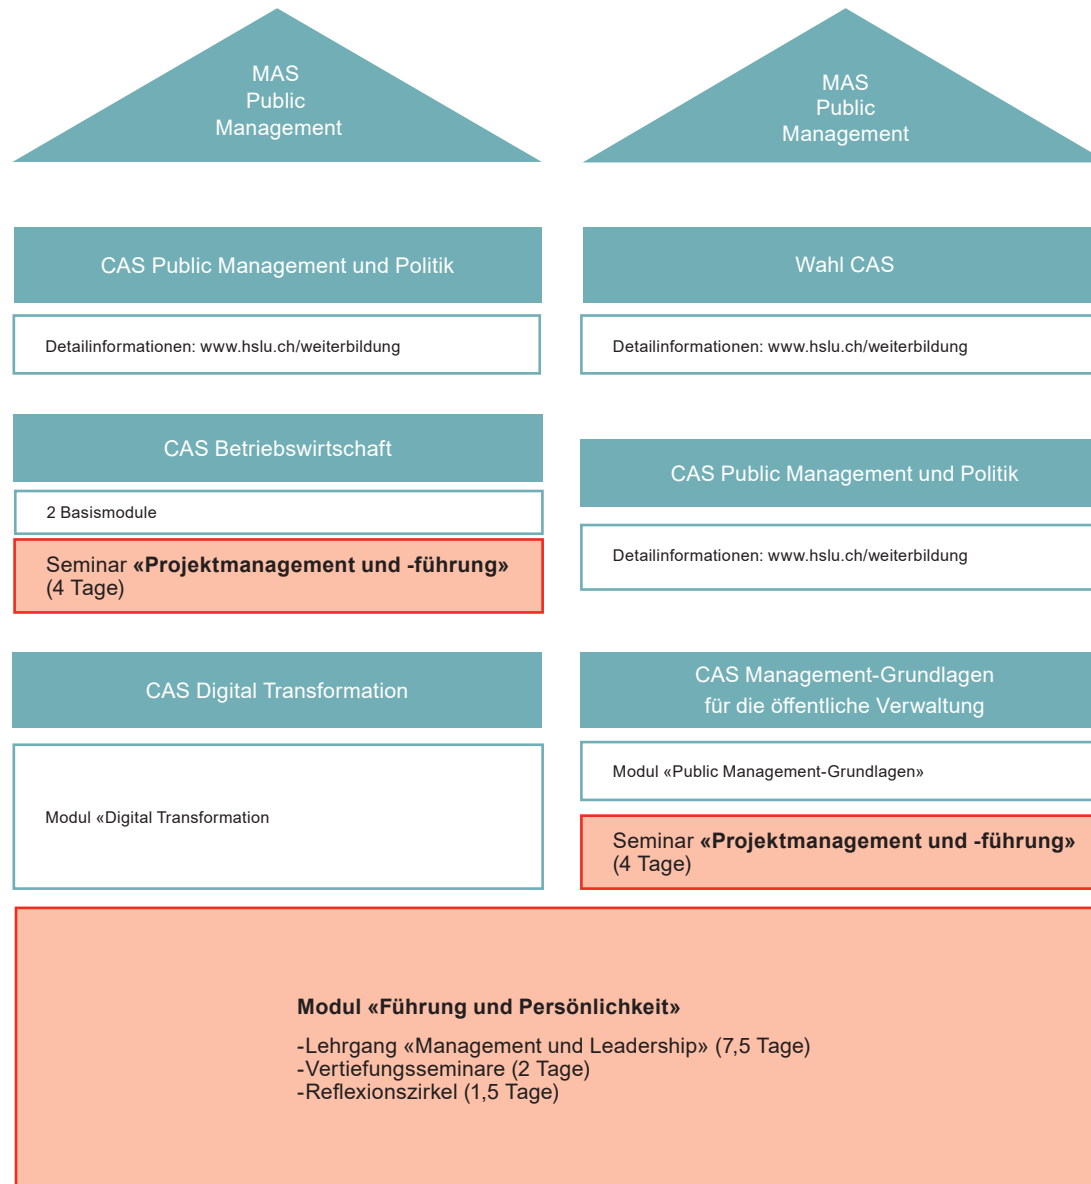

# Lehrgänge für obere und mittlere Führungskräfte

**Führungsausbildung mit Zertifikat ZRK**

Lehrgang «Management und Leadership» (7,5 Tage)

Vertiefungsseminare (5 Tage)

Seminar «Grundlagen der Betriebswirtschaft» (3 Tage)

Reflexionszirkel (1,5 Tage)

Legende

# Lehrgänge für untere und mittlere Führungskräfte

Legende

**Führungsausbildung mit Zertifikat ZRK**

Grundlehrgang Führung (9,5 Tage)

Vertiefungsseminare (6 Tage)

Reflexionsgruppe (2 Tage)