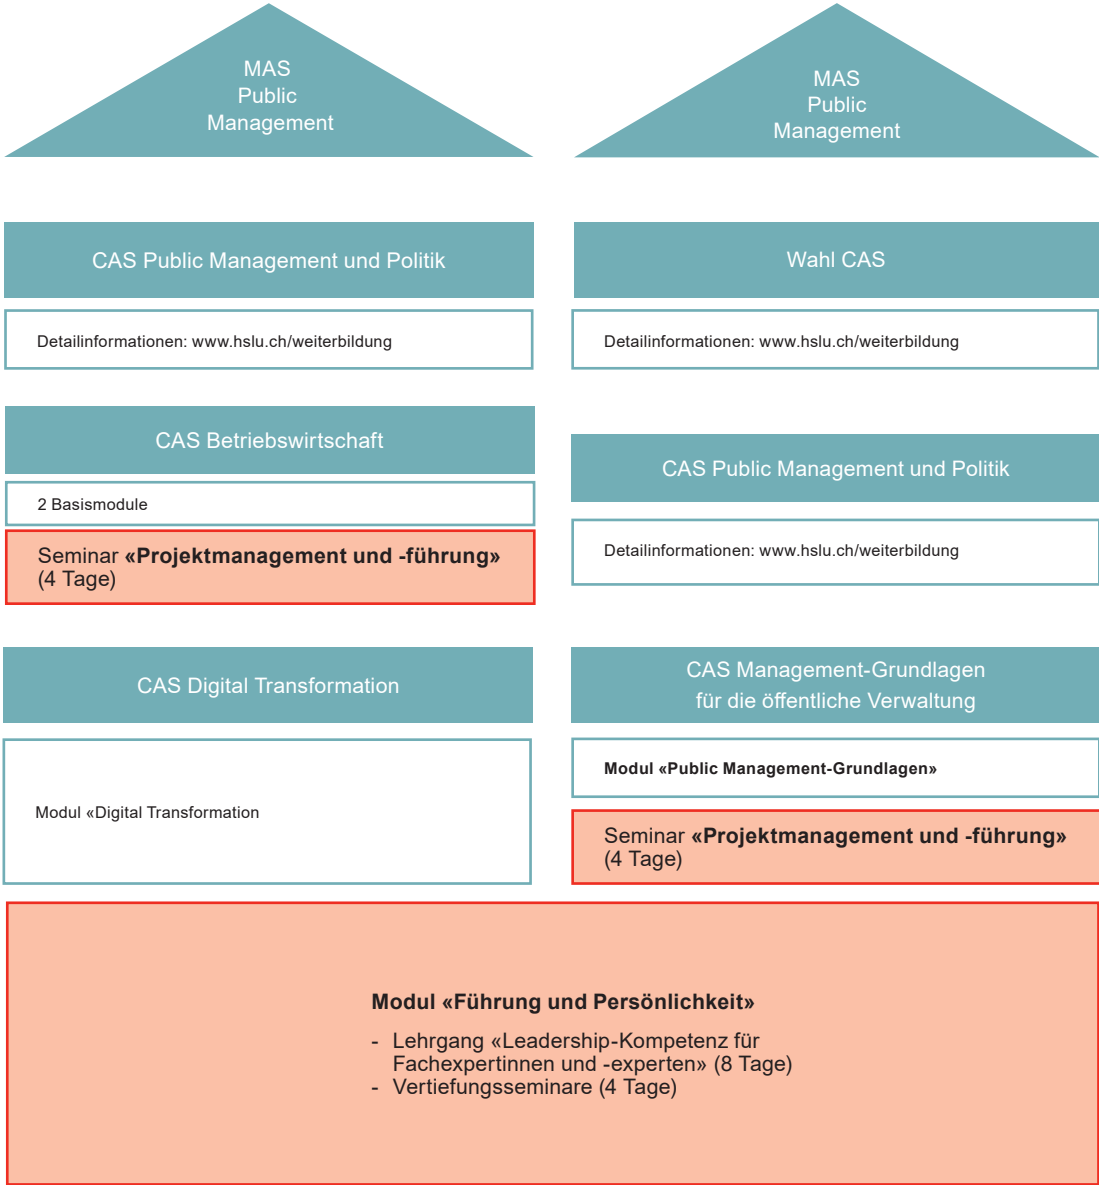

Lehrgänge für Fachkader

Legende

**HOCHSCHULE
LUZERN**